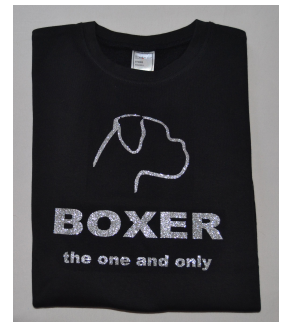

4 Köpfe Motivfarbe rot, Flockdruck

šBoxerrrr!š Motivfarbe grau, Flexdruck

My best friend
Flexdruck, schwarz

One and only
Flexdruck, schwarz

My best friend
Flexdruck, weiss

One and only
Flexdruck, silber

Alle **Stk. Fr. 48.00**

Polo-Shirts: 100% Baumwolle, Logo weiss: Transflock , Logo silber: Transflex
Grössen: **S / M / L / XL**
Die Polo-Shirts sind gefaltet und einzeln verpackt.

Navyblau: Logo silber oder weiss

Fr. 30.00

Royalblau: Logo silber oder weiss