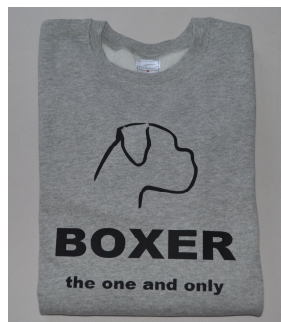

4 Köpfe Motivfarbe rot, Flockdruck

šBoxerrrr!š Motivfarbe grau, Flexdruck

My best friend
Flexdruck, schwarz

One and only
Flexdruck, schwarz

My best friend
Flexdruck, weiss

One and only
Flexdruck, silber

Alle **Stk. Fr. 48.00**

Polo-Shirts: 100% Baumwolle, Logo weiss: Transflock , Logo silber: Transflex
Grössen: **S / M / L / XL**
Die Polo-Shirts sind gefaltet und einzeln verpackt.

Navyblau: Logo silber oder weiss

Fr. 30.00

Royalblau: Logo silber oder weiss