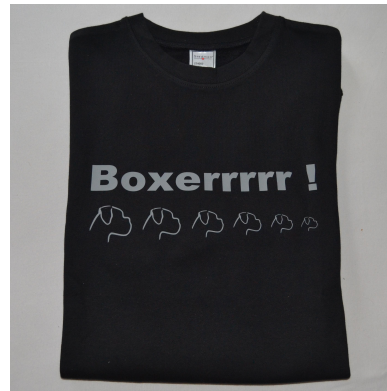

Stk. **Fr. 25.50**

šBoxerrrrr!ō: Motiv weiss

4 Köpfe: Motiv rot

Andere Motivfarben auch auf weissen und grauen T-Shirts auf Anfrage

Sweat-Shirts: 80% Baumwolle / 20% Polyester. Mit Boxerlogo **beflockt** (Basis)
 Borden elastisch.
 Die SweatóShirts sind gefaltet und einzeln verpackt
 Grössen: **S / M / L / XL / XXL** (Achtung: relativ klein geschnitten!)

4 Köpfe Motivfarbe rot, Flockdruck

šBoxerrrr!š Motivfarbe grau, Flexdruck

My best friend
Flexdruck, schwarz

One and only
Flexdruck, schwarz

My best friend
Flexdruck, weiss

One and only
Flexdruck, silber

Alle **Stk. Fr. 48.00**